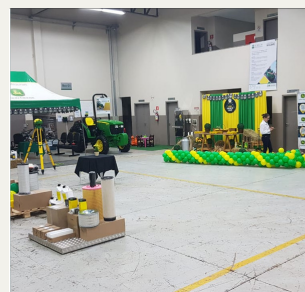

PEÇAS SELECIONADAS E

MEGA
FEIRA
ORIGINAL
JOHN DEERE

2019

SERVIÇOS COM ATÉ 70%
DE DESCONTO.

MAIO DE
2019

Cascavel/PR

Campo Mourão/PR

Toledo/PR